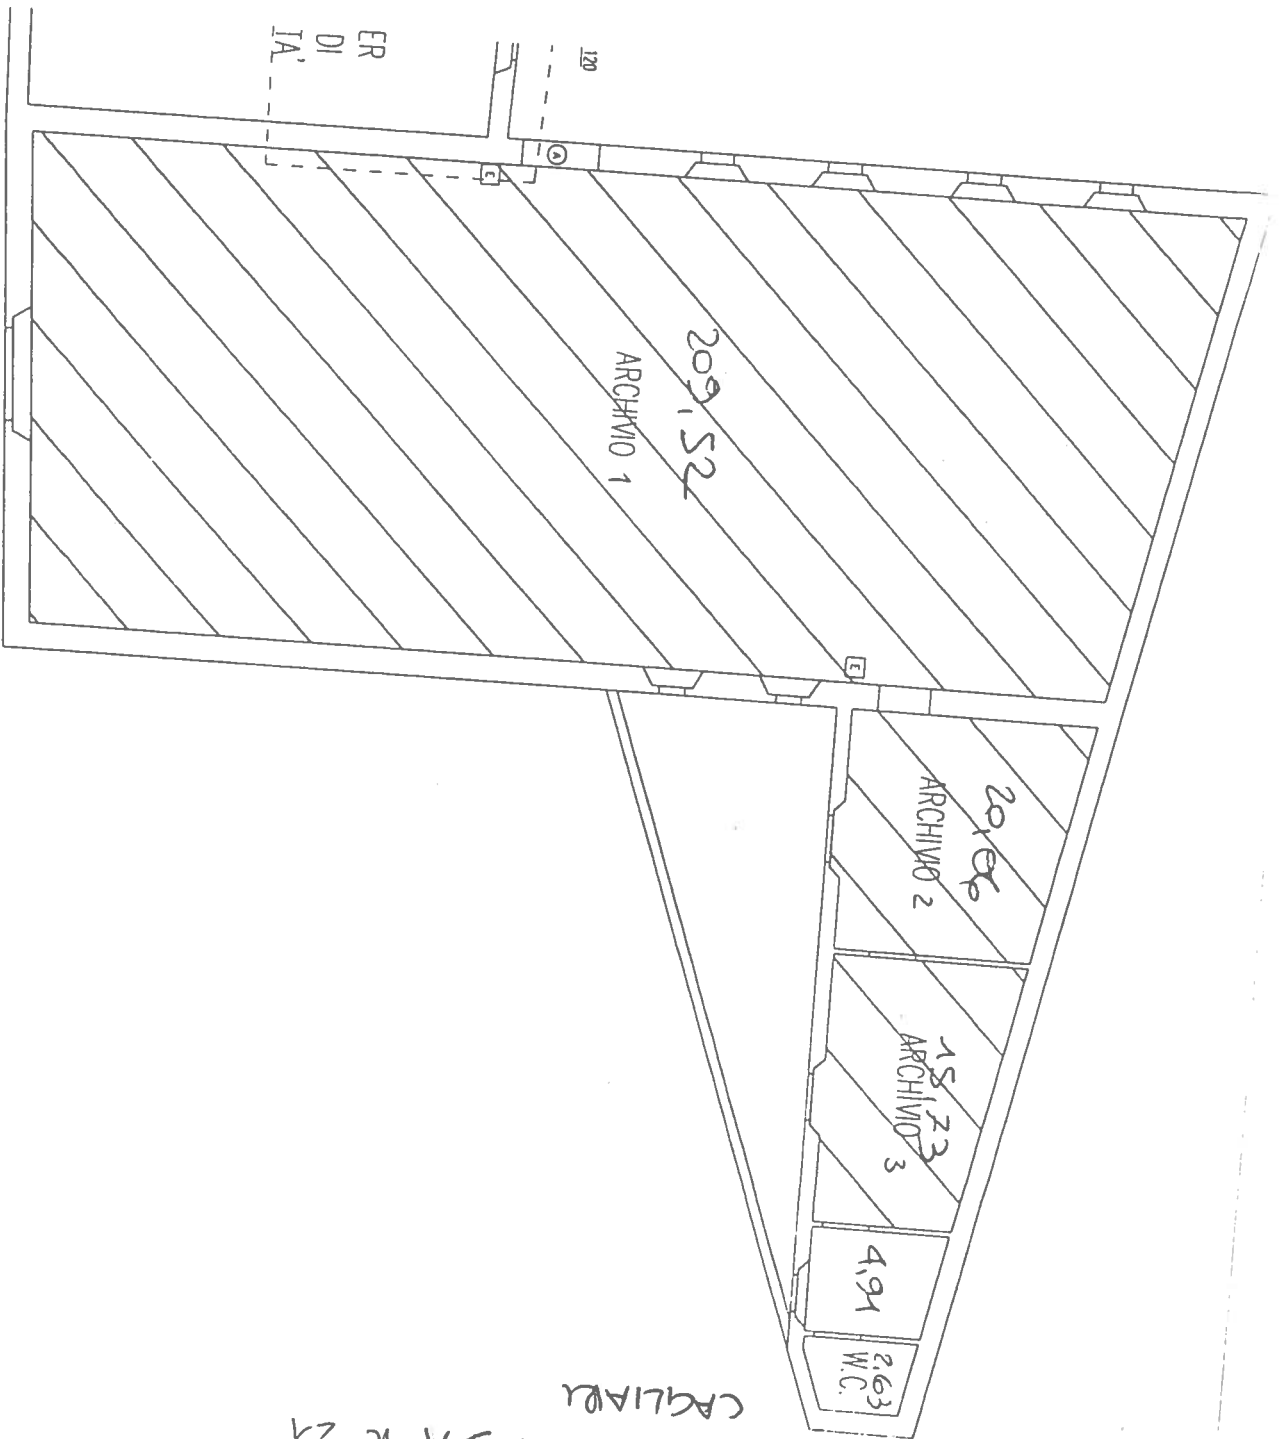

VIA Giudice Guglielmo n°40  
CAGLIARI

Scala 1:250

PIANTA PIANO TERRA

# SALA EX CAPPELLA

VIALE CIVSA n° 24  
CAGLIARI

PALAZZO REGIO - PIANO NOBILE - CANTIERI - TERZA PALAZZO N. 1

SALA DEL CONSIGLIO

130 mq<sup>2</sup>

SALA TELEFONI

119 mq<sup>2</sup>  
SALA STAMPA

119 mq<sup>2</sup>  
SALOTTO  
DEGLI SPECCHI

BAR

119 mq<sup>2</sup>  
SALOTTO  
GIALLO

SALA D'INGRESSO o ALBARICCHI

125 mq<sup>2</sup>

SALOTTO CENTRALE

146 mq<sup>2</sup>

SALOTTO