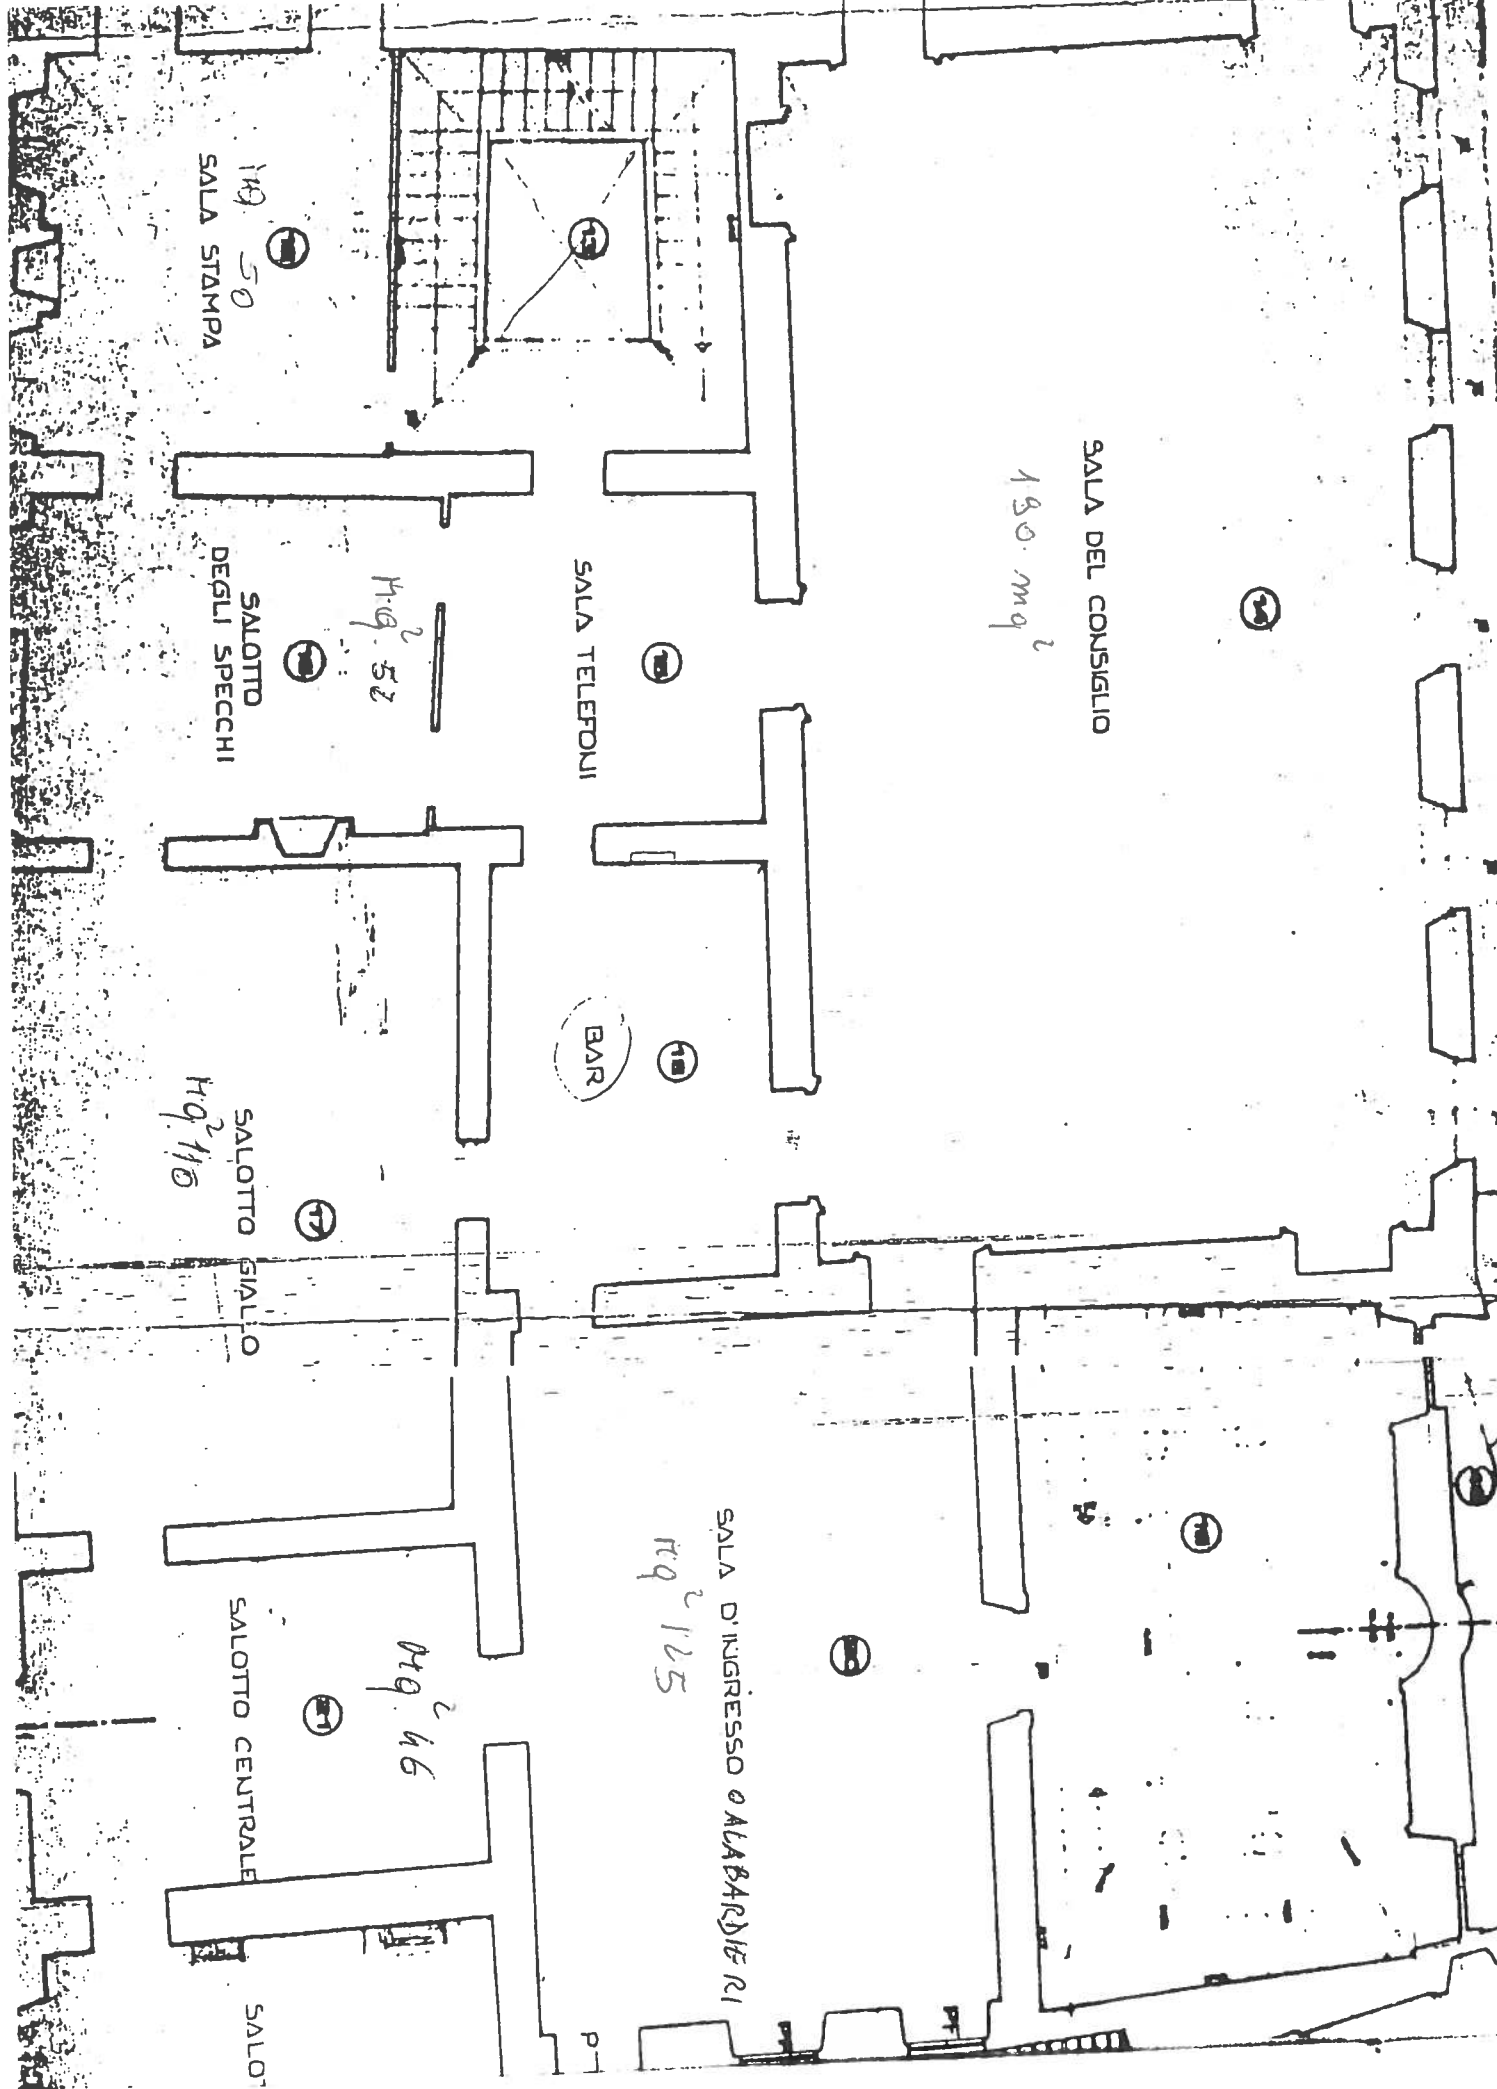

PALAZZO REGIO - PIANO NOBILE - CANTIERI - TERZA PALAZZO N. 1

SALA DEL CONSIGLIO

130 mq²

SALA TELEFONI

119 mq²
SALA STAMPA

119 mq²
SALOTTO
DEGLI SPECCHI

BAR

119 mq²
SALOTTO
GIALLO

SALA D'INGRESSO o ALBARICCHI

125 mq²

SALOTTO CENTRALE

146 mq²

SALOTTO