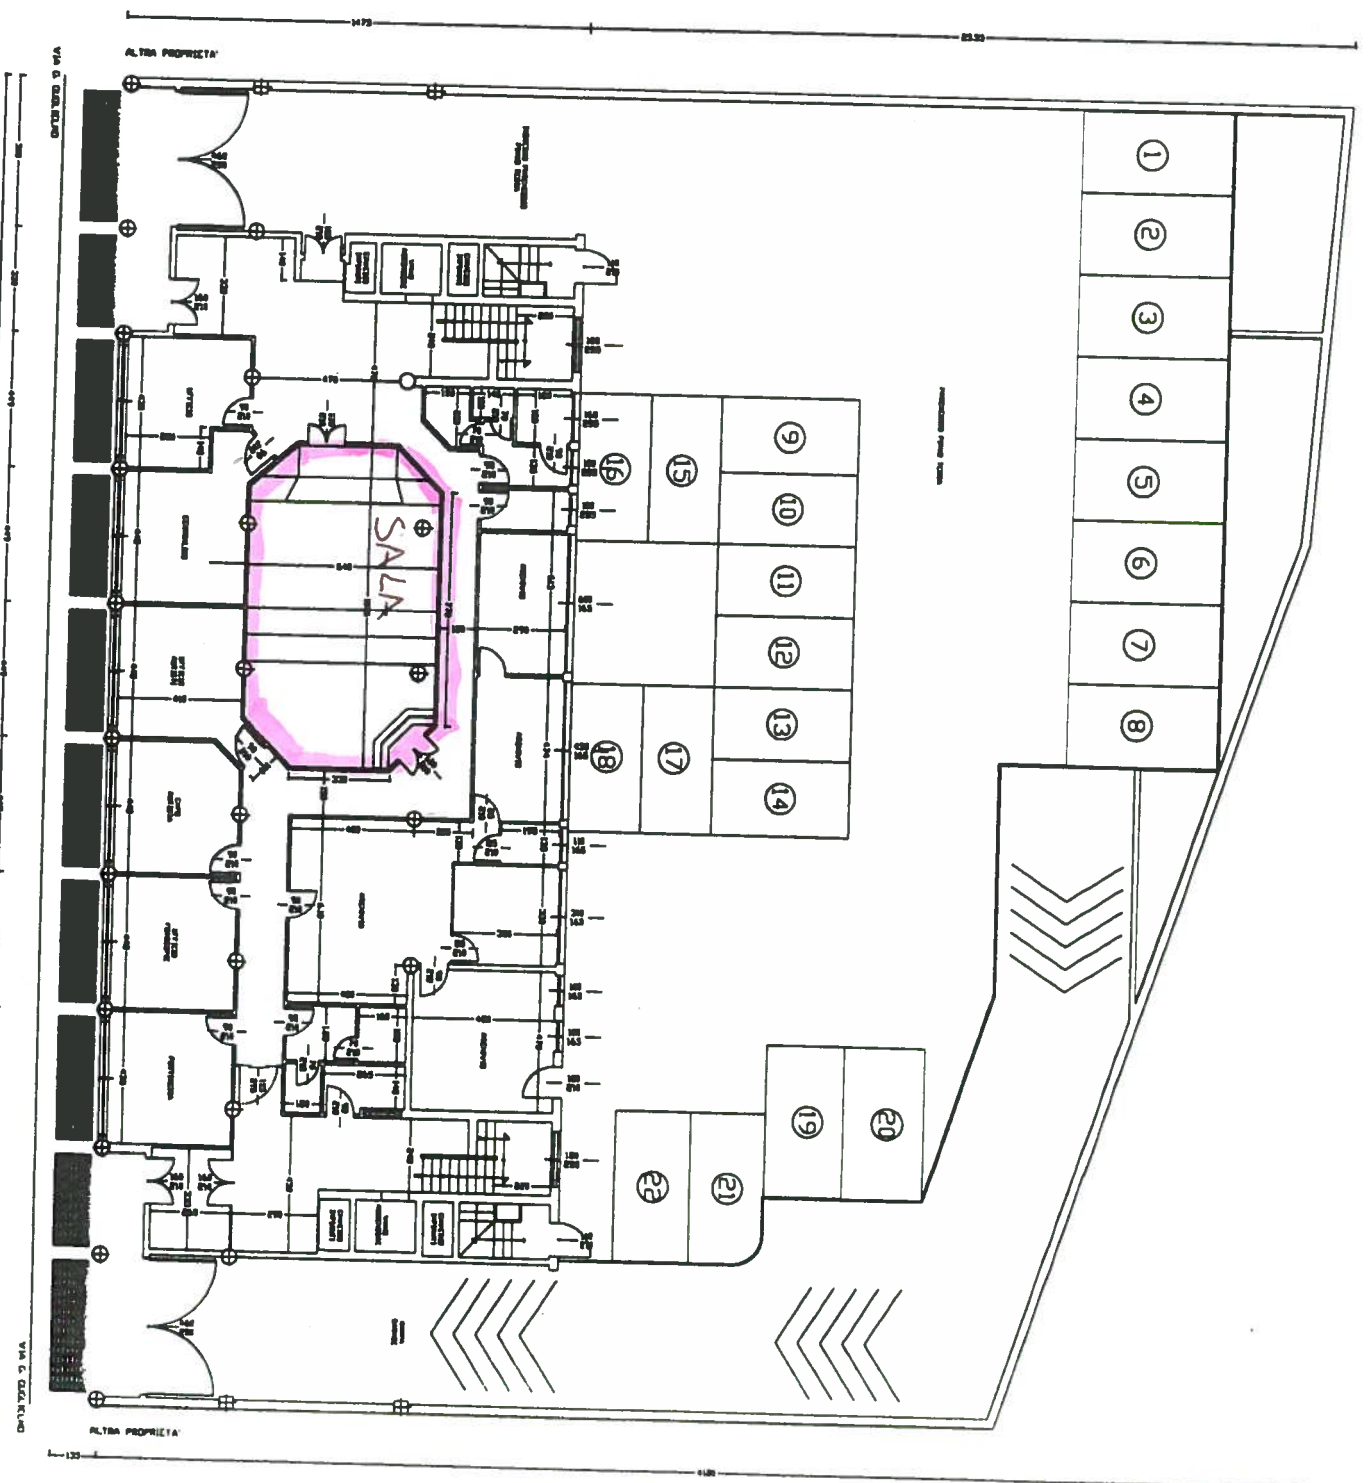

VIA Giudice Guglielmo n°40  
CAGLIARI

Scala 1:250

PIANTA PIANO TERRA

# SALA EX CAPPELLA

VIALE CIVSA n° 24  
CAGLIARI

PALAZZO REGIO - PIANO NOBILE - CANTIERI - TERZA PALAZZO N. 1

SALA DEL CONSIGLIO

130 mq<sup>2</sup>

SALA TELEFONI

119 mq<sup>2</sup>  
SALA STAMPA

119 mq<sup>2</sup>  
SALOTTO  
DEGLI SPECCHI

BAR

119 mq<sup>2</sup>  
SALOTTO  
GIALLO

SALA D'INGRESSO o ALBARICCHI

125 mq<sup>2</sup>

SALOTTO CENTRALE

146 mq<sup>2</sup>

SALOTTO